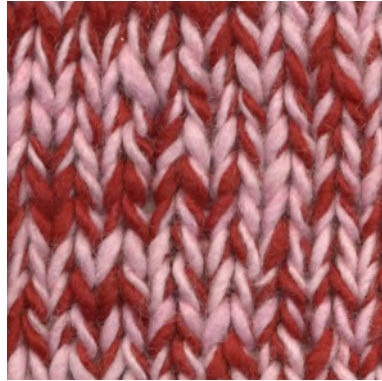

Kleurvoorbeeld

Manos del Uruguay Wool Clasica - SOFT PINK MCL-2603
100% fairtrade handgesponnen wol
garen mix van semi uni en melange kleuren.

MCM-2603 / MCL-2800

MCM-2603 / MCL-2106

MCM-2603 / MCL-2665

MCM-2603 / MCL-2247

patronen wol en materialen voor breiers met pit

Kleurvoorbeeld

Manos del Uruguay Wool Clasica - SOFT PINK MCL-2603
100% fairtrade handgesponnen wol
garen mix van semi uni en melange kleuren.

MCM-2603 / MCL-2615