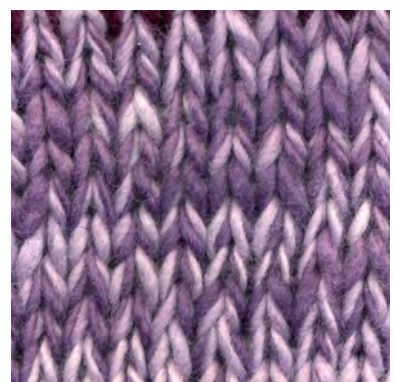

MCM-2615 / MCM-2672

patronen wol en materialen voor breiers met pit