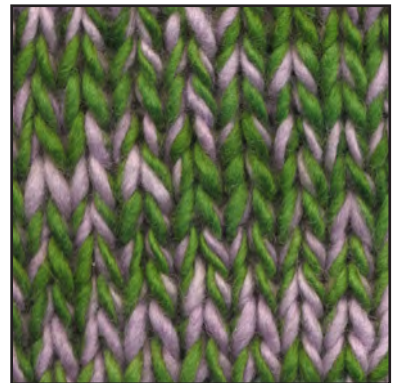

MCM-2615 / MCL-2364