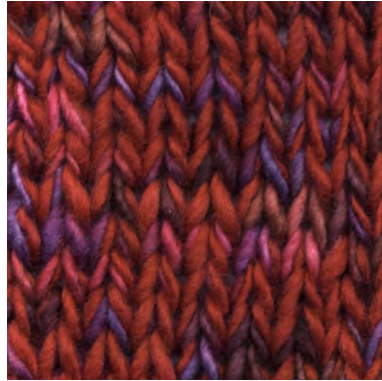

Kleurvoorbeeld

Manos del Uruguay Wool Clasica - PURPLE'S MCM-7032
100% fairtrade handgesponnen wol
garen mix van semi uni en melange kleuren.

MCM-7032 / MCL-2800

MCM-7032 / MCL-2106

MCM-7032 / MCL-2665

MCM-7032 / MCL-2247

patronen wol en materialen voor breiers met pit

Kleurvoorbeeld

Manos del Uruguay Wool Clasica - PURPLE'S MCM-7032
100% fairtrade handgesponnen wol
garen mix van semi uni en melange kleuren.

MCM-7032 / MCL-2615