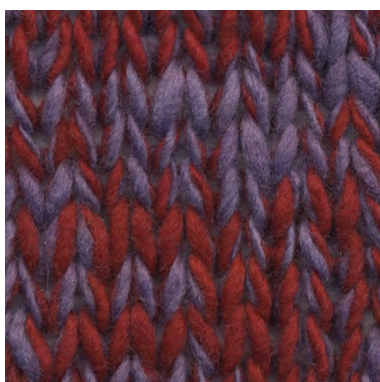

MCL-2106 / MCM-2672