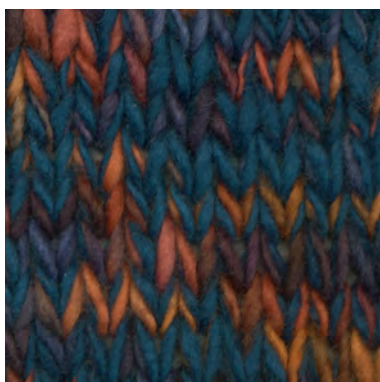

MCL-2444 / MCL-6554