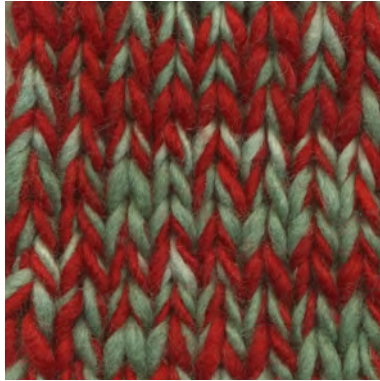

Kleurvoorbeeld

Manos del Uruguay Wool Clasica - GREY MINT MCL-2302
100% fairtrade handgesponnen wol
garen mix van semi uni en melange kleuren.

MCM-2302 / MCL-2800

MCM-2302 / MCL-2106

MCM-2302 / MCL-2665

MCM-2302 / MCL-2247

patronen wol en materialen voor breiers met pit

Kleurvoorbeeld

Manos del Uruguay Wool Clasica - GREY MINT MCL-2302
100% fairtrade handgesponnen wol
garen mix van semi uni en melange kleuren.

MCM-2302 / MCL-2603