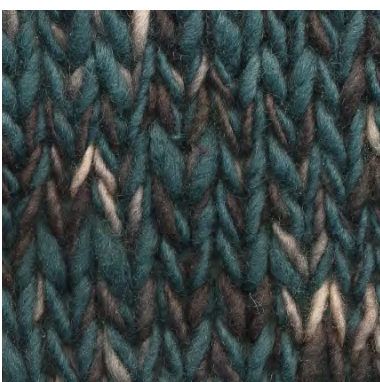

MCM-7311 / MCM-2370