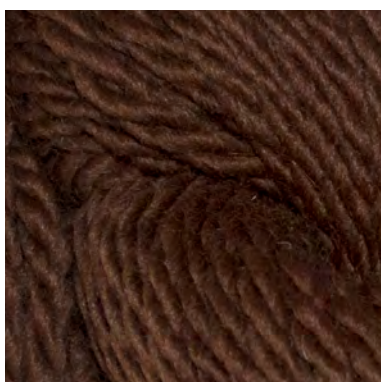

Kleurvoorbeeld

Artesano

Superchunky 50% superfine alpaca / 50% peruvian high. wool
kleurkaart DIY (Do It Yourself) pakketten

DK TURQUOISE ASC-C996

INDIGO ASC-C710

PURPLE ASC-C973

AUBERGINE-ASC-C881

ROZE'S ASC-C756

CERISE ASC-C735

CHERRY-ASC-C807

DARK OLIVE ASC-C023

MINERAL-ASC-C740

RUST-ASC-C810

CHESTNUT-ASC-SFN33

SAND ASC-SFN53

patronen wol en materialen voor breiers mt pit

Kleurvoorbeeld

Artesano

Superchunky 50% superfine alpaca / 50% peruvian highl. wool
kleurkaart DIY (Do It Yourself) pakketten

BLACK ASC-SFN50

MOUSE ASC-SFN42

OFF WHITE ASC-SFN10