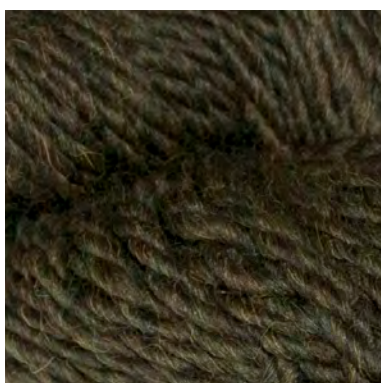

Kleurvoorbeeld

Artesano

Superchunky 50% superfine alpaca / 50% peruvian high. wool
kleurkaart DIY (Do It Yourself) pakketten

DK TURQUOISE ASC-C996

INDIGO ASC-C710

PURPLE ASC-C973

AUBERGINE-ASC-C881

ROZE'S ASC-C756

CERISE ASC-C735

CHERRY-ASC-C807

DARK OLIVE ASC-C023

MINERAL-ASC-C740

RUST-ASC-C810

CHESTNUT-ASC-SFN33

SAND ASC-SFN53

patronen wol en materialen voor breiers mt pit

Kleurvoorbeeld

Artesano

Superchunky 50% superfine alpaca / 50% peruvian highl. wool
kleurkaart DIY (Do It Yourself) pakketten

BLACK ASC-SFN50

MOUSE ASC-SFN42

OFF WHITE ASC-SFN10