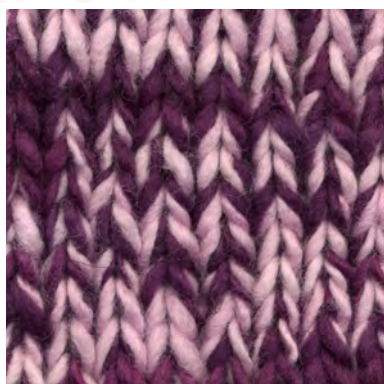

Kleurvoorbeeld

Manos del Uruguay Wool Clasica - PURPLE MCL-2665
100% fairtrade handgesponnen wol
garen mix van semi uni en melange kleuren.

MCL-2665 / MCL-2800

MCL-2665 / MCL-2106

MCL-2665 / MCL-2247

MCL-2665 / MCL-2264

MCL-2665 / MCL-2364

MCL-2665 / MCL-2444

MCL-2665 / MCL-2450

MCL-2665 / MCM-2412

MCL-2665 / MCM-2370

MCL-2665 / MCM-2302

MCL-2665 / MCM-2672

MCL-2665 / MCM-2615

patronen wol en materialen voor breiers met pit

Kleurvoorbeeld

Manos del Uruguay Wool Clasica - PURPLE MCL-2665
100% fairtrade handgesponnen wol
garen mix van semi uni en melange kleuren.

MCL-2665 / MCL-2603